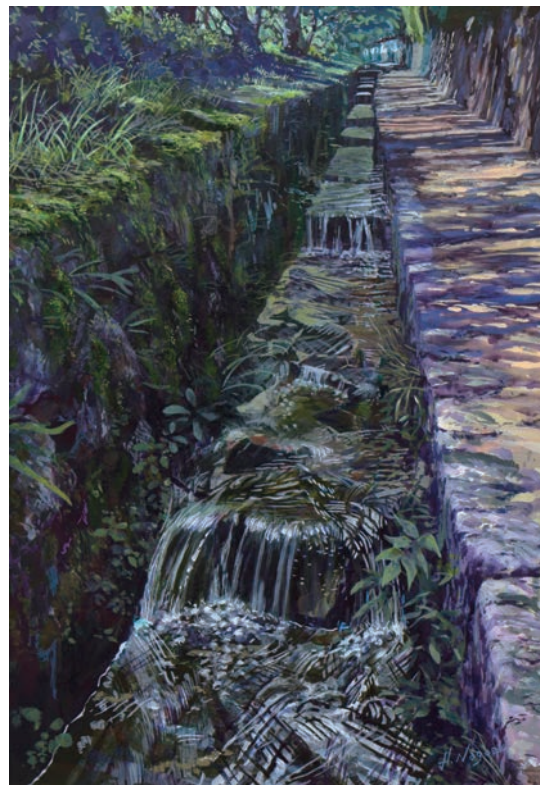

作品公募します

成安造形大学附属近江学研究所

— 棚田・里山、湖辺の郷 —

おうみ

淡海の夢 2018 風景展

淡海の夢風景展では、琵琶湖の豊かな水系の中で育まれた棚田・里山、そして歴史ある町並みや湖岸の景観を中心とした湖辺の郷が織りなす風景を、さまざまな視点・アプローチで表現した平面作品（絵画・版画・写真など）を公募します。ふるってご応募ください。

水走る一比叡の恵み／永江弘之（2017年度賛助出品）

【公募展名】 「棚田・里山、湖辺の郷 淡海の夢 2018 風景展」